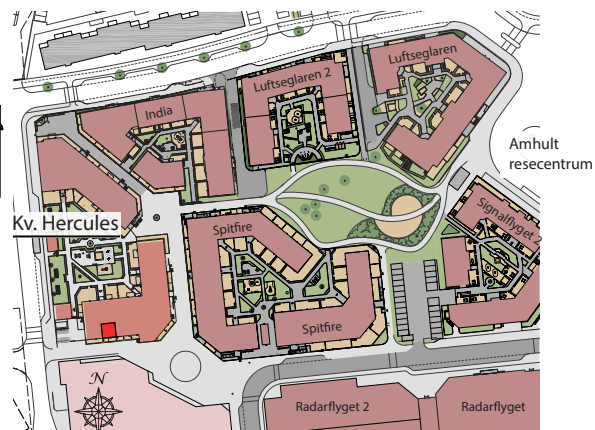

Fasad mot söder

Översikt med lägenhetens placering.

Amhult Kv. Hercules

TORSLANDA : GÖTEBORG

Lägenhet nr E07 / E1201

5 rum och kök. 105,7 m²

- G garderob
- L linneskåp
- ST städskap
- K kyl
- F frys
- DM diskmaskin
- M micro
- TM tvättmaskin
- TT torktumlare
- KM kombimaskin
- ☒ spis/ugn