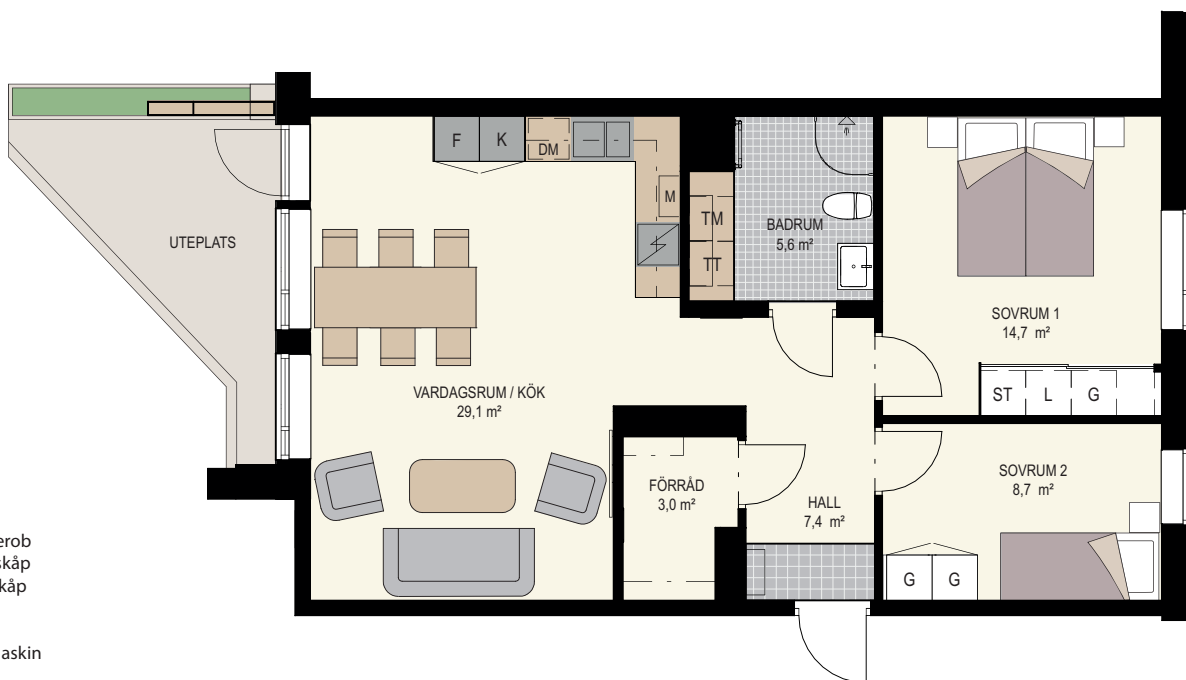

Fasad mot norr

Fasad mot väster

Fasad mot öster

Översikt med lägenhetens placering.

Amhult Kv. Hercules

TORSLANDA : GÖTEBORG

Lägenhet nr D01 / D1001

3 rum och kök. 71,1 m²