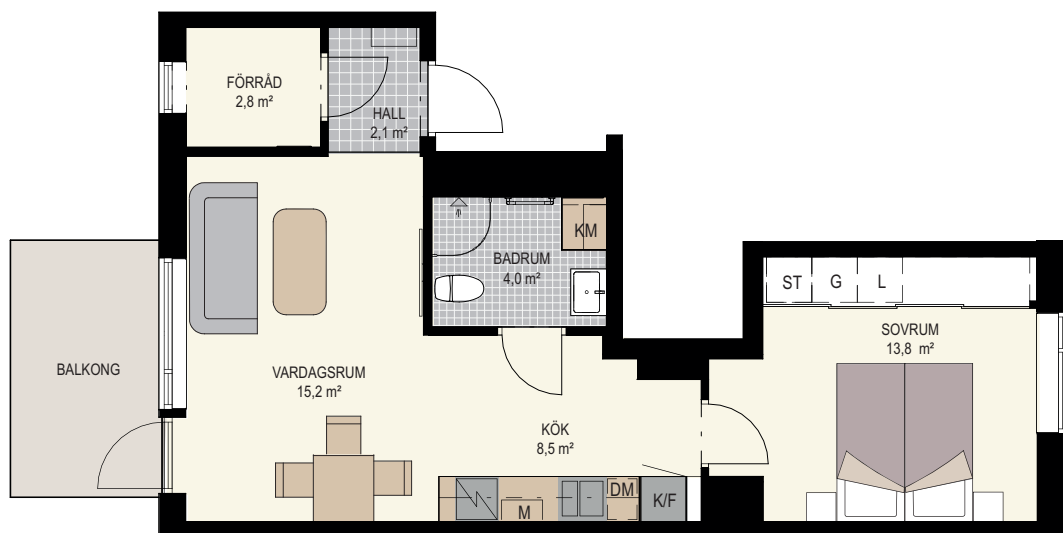

Amhult Kv. Hercules

TORSLANDA : GÖTEBORG

Lägenhet nr C07 / C1201

2 rum och kök. 47,3 m²

- G garderob
- L linneskåp
- ST städskap
- K kyl
- F frys
- DM diskmaskin
- M micro
- TM tvättmaskin
- TT torktumlare
- KM kombimaskin
- ☒ spis/ugn