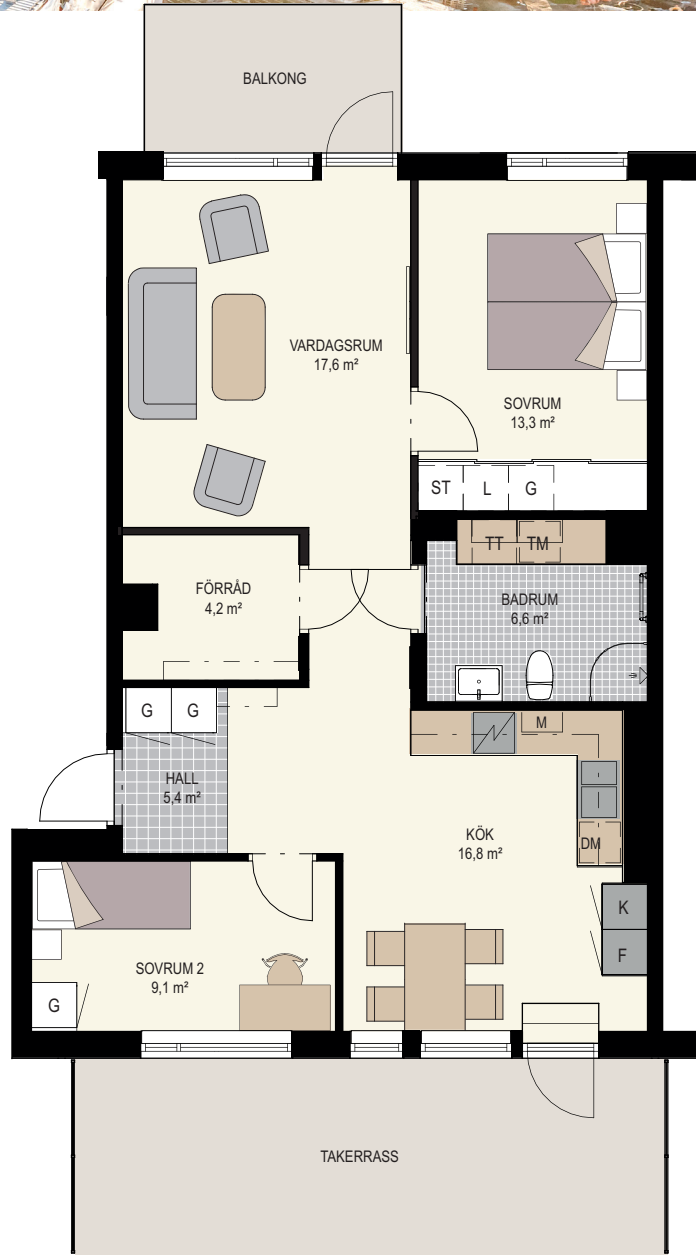

Amhult Kv. Hercules

TORSLANDA : GÖTEBORG

Lägenhet nr E11 / E1302

3 rum och kök. 79,7 m²

- G garderob
- L linneskåp
- ST städskåp
- K kyl
- F frys
- DM diskmaskin
- M micro
- TM tvättmaskin
- TT torktumlare
- KM kombimaskin
- spis/ugn