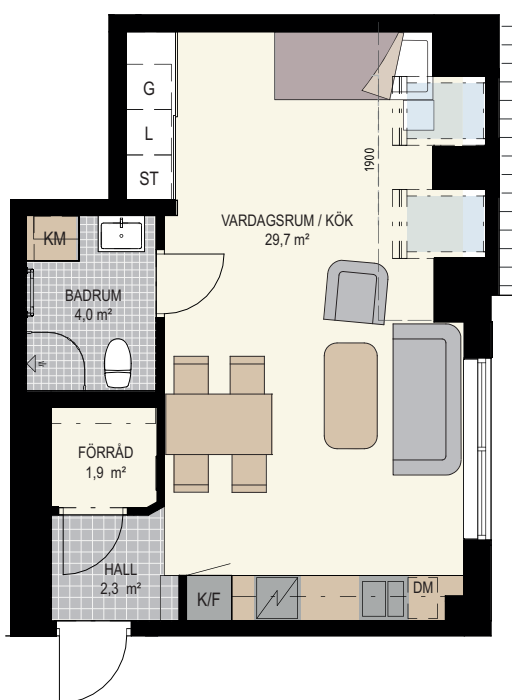

Amhult Kv. Hercules

TORSLANDA : GÖTEBORG

Lägenhet nr C15 / C1403

1 rum och kök. 38,9 m²

- G garderob
- L linneskåp
- ST städskap
- K kyl
- F frys
- DM diskmaskin
- M micro
- TM tvättmaskin
- TT torktumlare
- KM kombimaskin
- spis/ugn

Fasad mot norr

Fasad mot väster

Fasad mot öster

Översikt med lägenhetens placering.

Amhult Kv. Hercules

TORSLANDA : GÖTEBORG

Lägenhet nr D01 / D1001

3 rum och kök. 71,1 m²