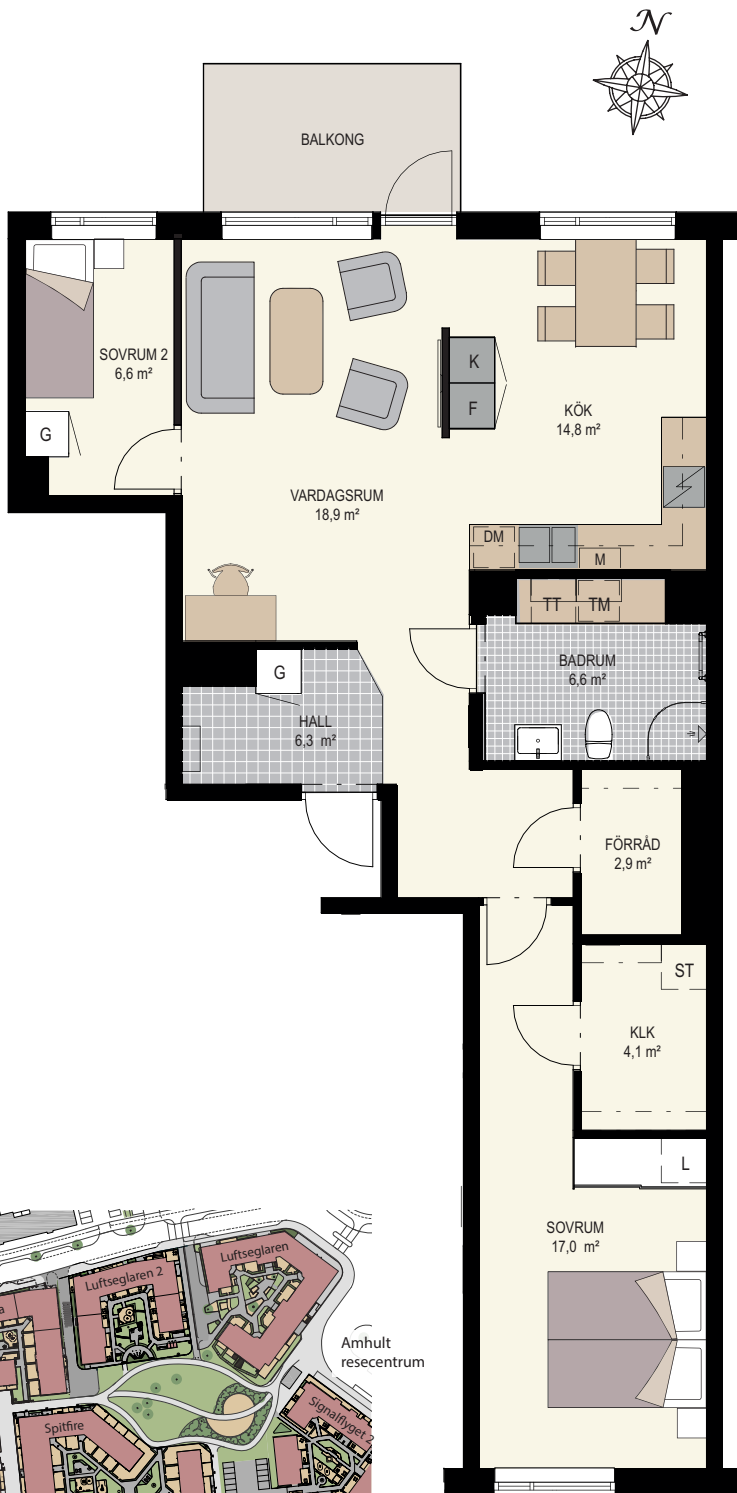

Amhult Kv. Hercules

TORSTRANDÅ : GÖTEBORG

Lägenhet nr E05 / E1102

3 rum och kök. 84,1 m²

- G garderob
- L linneskåp
- ST städskap
- K kyl
- F frys
- DM diskmaskin
- M micro
- TM tvättmaskin
- TT torktumlare
- KM kombimaskin
- spis/ugn