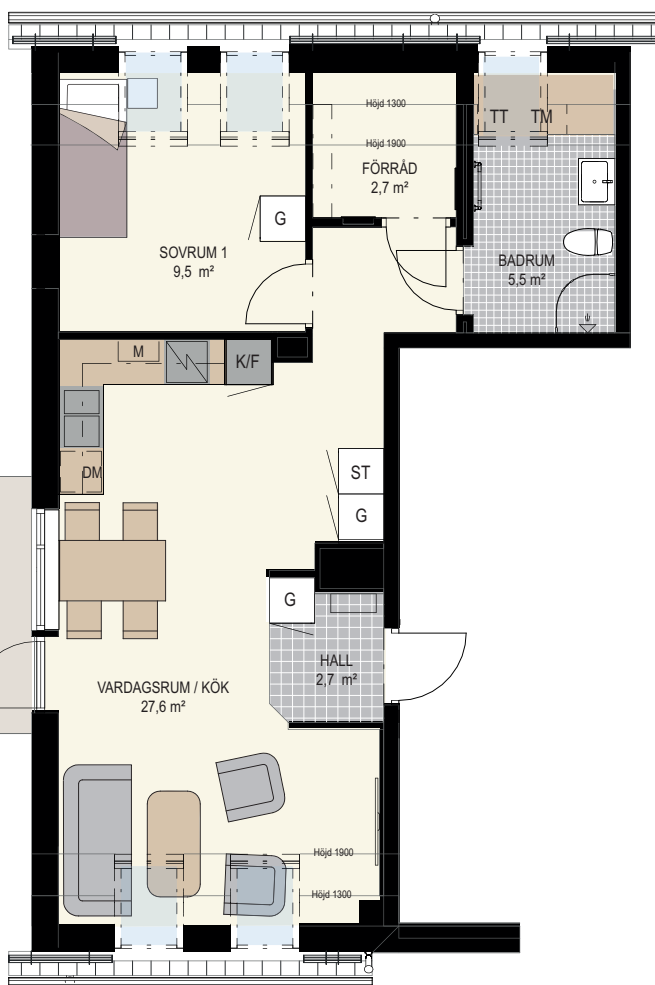

Amhult Kv. Hercules

TORSLANDA : GÖTEBORG

Lägenhet nr E12 / E1401

2 rum och kök. 52,5 m²

- G garderob
- L linneskåp
- ST städskap
- K kyl
- F frys
- DM diskmaskin
- M micro
- TM tvättmaskin
- TT torktumlare
- KM kombimaskin
- spis/ugn