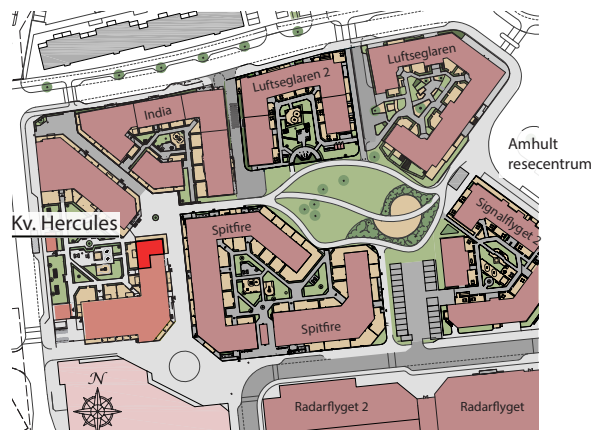

Fasad mot norr

Fasad mot väster

Fasad mot öster

Översikt med lägenhetens placering.

Amhult Kv. Hercules

TORSLANDA : GÖTEBORG

Lägenhet nr C06 / C1103

1 rum och kök. 30,0 m²