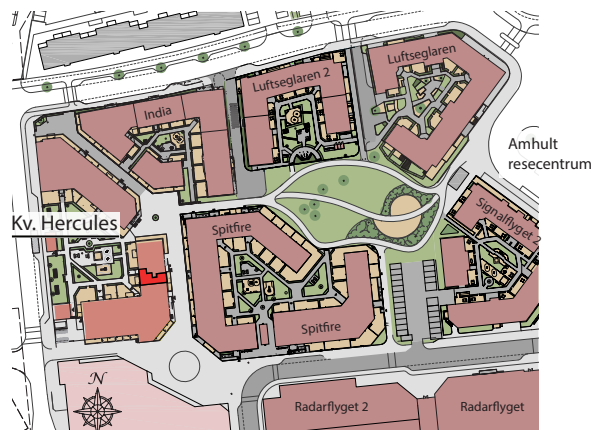

Amhult Kv. Hercules

TORSLANDA : GÖTEBORG

Lägenhet nr C10 / C1301

2 rum och kök. 47,4 m²

- G garderob
- L linneskåp
- ST städskap
- K kyl
- F frys
- DM diskmaskin
- M micro
- TM tvättmaskin
- TT torktumlare
- KM kombimaskin
- ☒ spis/ugn