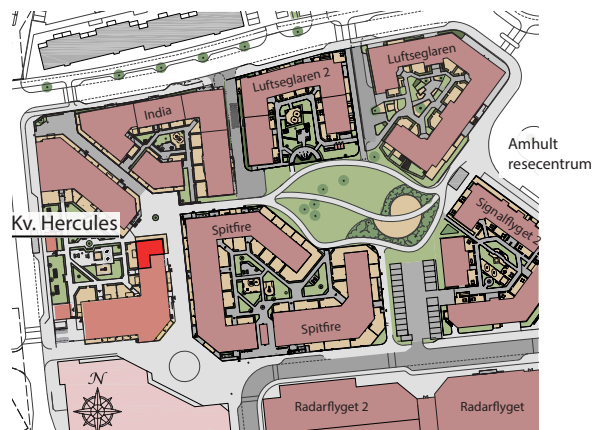

Fasad mot norr

Fasad mot väster

Fasad mot öster

Översikt med lägenhetens placering.

Amhult Kv. Hercules

TORSLANDA : GÖTEBORG

Lägenhet nr C02 / C1002

1 rum och kök. 30,0 m²