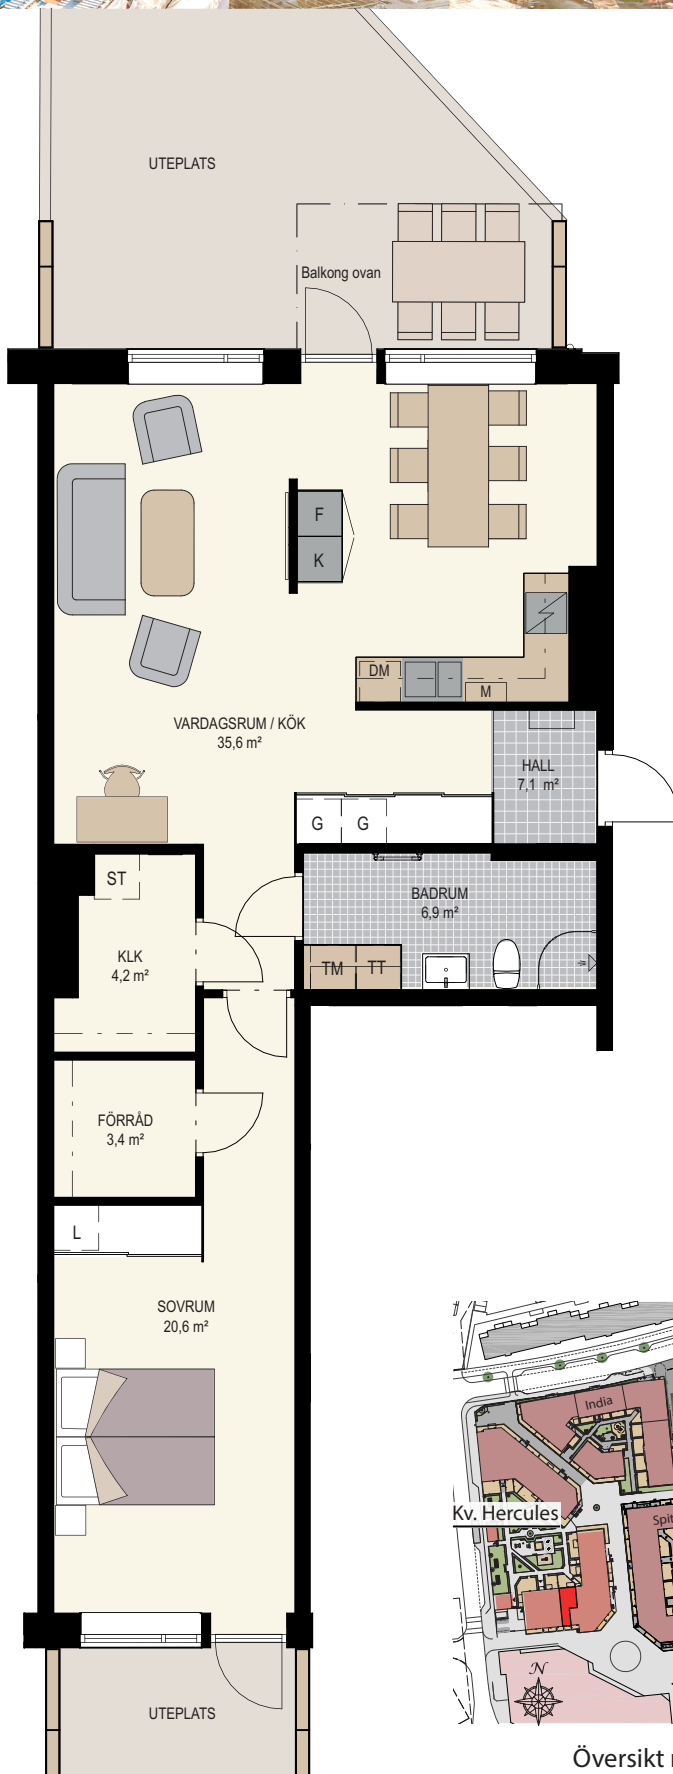

2 rum och kök. 82,5 m²

- G garderob
- L linneskåp
- ST städskap
- K kyl
- F frys
- DM diskmaskin
- M micro
- TM tvättmaskin
- TT torktumlare
- KM kombimaskin
- ☒ spis/ugn

Fasad mot väster

Fasad mot söder