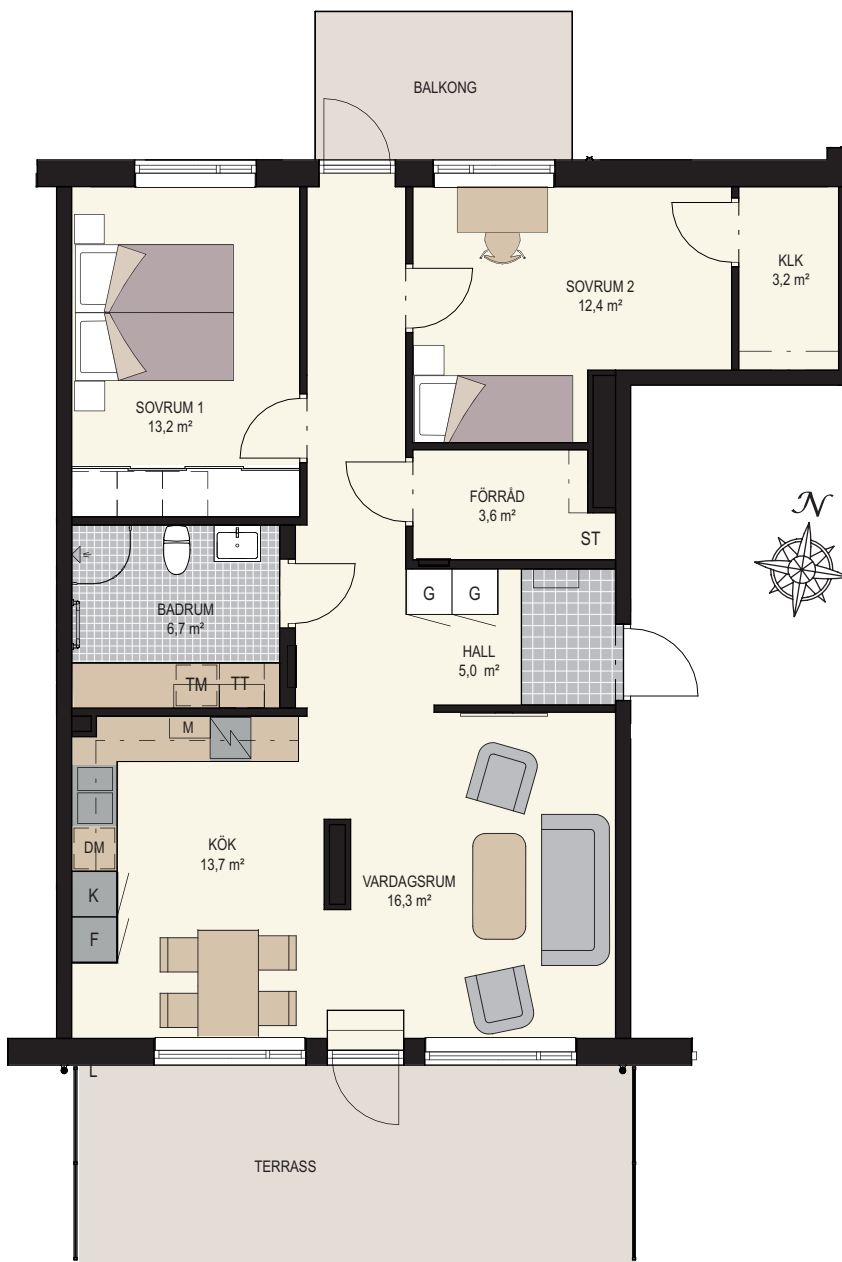

3 rum och kök. 78,2 m²

- G garderob
- L linneskåp
- ST städskap
- K kyl
- F frys
- DM diskmaskin
- M micro
- TM tvättmaskin
- TT torktumlare
- KM kombimaskin
- ☒ spis/ugn

Fasad mot norr

Fasad mot väster

Fasad mot öster

Fasad mot söder

Översikt med lägenhetens placering.

Amhult Kv. Hercules

TORSLANDA : GÖTEBORG

Lägenhet nr D16 / D1301

3 rum och kök. 87,3 m²

- G garderob
- L linneskåp
- ST städskap
- K kyl
- F frys
- DM diskmaskin
- M micro
- TM tvättmaskin
- TT torktumlare
- KM kombimaskin
- ☒ spis/ugn