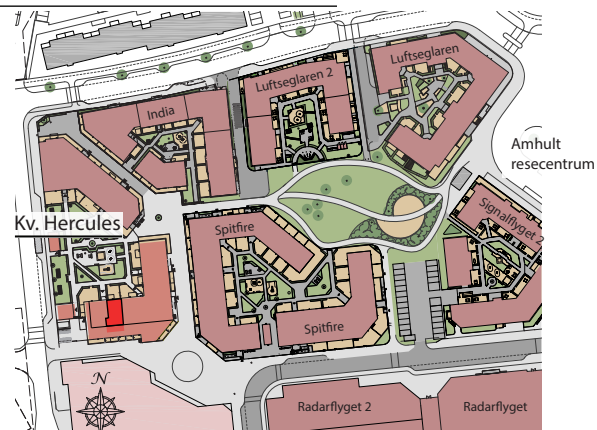

Amhult Kv. Hercules

TORSLANDA : GÖTEBORG

Lägenhet nr E11 / E1302

3 rum och kök. 79,7 m²

- G garderob
- L linneskåp
- ST städskåp
- K kyl
- F frys
- DM diskmaskin
- M micro
- TM tvättmaskin
- TT torktumlare
- KM kombimaskin
- spis/ugn