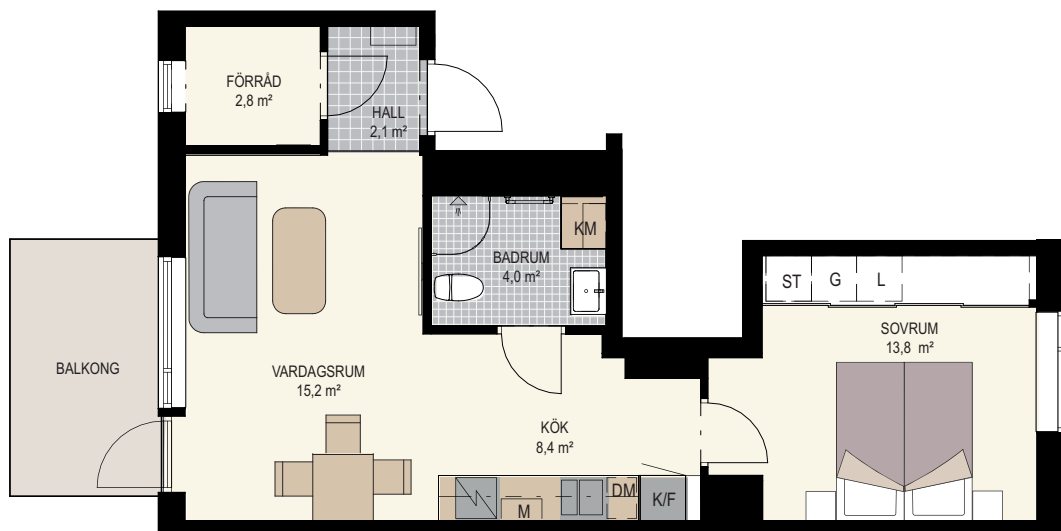

Amhult Kv. Hercules

TORSTRANDA : GÖTEBORG

Lägenhet nr C04 / C1101

2 rum och kök. 47,2 m²

- G garderob
- L linneskåp
- ST städskap
- K kyl
- F frys
- DM diskmaskin
- M micro
- TM tvättmaskin
- TT torktumlare
- KM kombimaskin
- ☒ spis/ugn