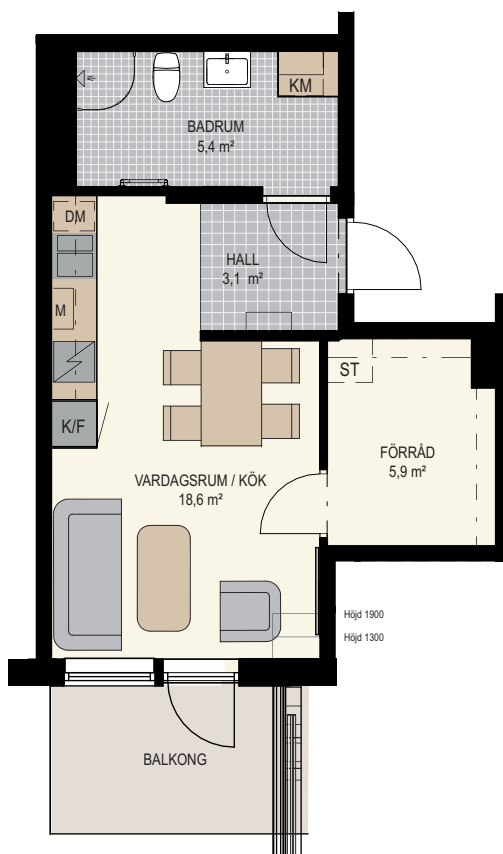

3 rum och kök. 78,3 m²

- G garderob
- L linneskåp
- ST städskåp
- K kyl
- F frys
- DM diskmaskin
- M micro
- TM tvättmaskin
- TT torktumlare
- KM kombimaskin
- ☒ spis/ugn

Fasad mot norr

Fasad mot väster

Fasad mot öster

3 rum och kök. 75,9 m²

- G garderob
- L linneskåp
- ST städskap
- K kyl
- F frys
- DM diskmaskin
- M micro
- TM tvättmaskin
- TT torktumlare
- KM kombimaskin
- spis/ugn

Fasad mot norr

Fasad mot väster

Fasad mot öster

Fasad mot söder

Översikt med lägenhetens placering.

Amhult Kv. Hercules

TORSLANDA : GÖTEBORG

Lägenhet nr D12 / D1202

1 rum och kök. 34,9 m²

- G garderob
- L linneskåp
- ST städskåp
- K kyl
- F frys
- DM diskmaskin
- M micro
- TM tvättmaskin
- TT torktumlare
- KM kombimaskin
- ☒ spis/ugn

3 rum och kök. 89,5 m²

- G garderob
- L linneskåp
- ST städsåkåp
- K kyl
- F frys
- DM diskmaskin
- M micro
- TM tvättmaskin
- TT torktumlare
- KM kombimaskin
- ☒ spis/ugn

Fasad mot väster

Fasad mot söder