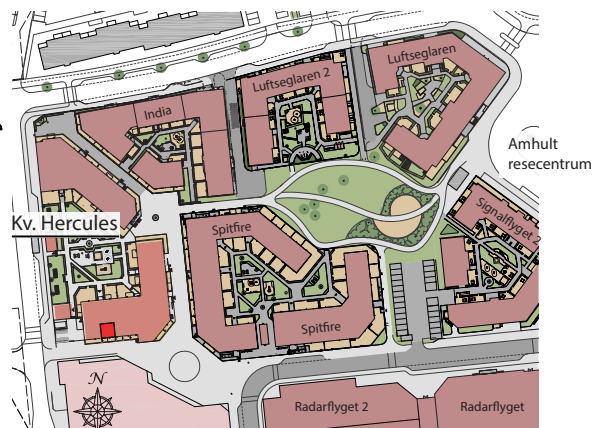

Fasad mot söder

Översikt med lägenhetens placering.

Amhult Kv. Hercules

TORSLANDA : GÖTEBORG

Lägenhet nr E03 / E1003

5 rum och kök. 109,8 m²

- G garderob
- L linneskåp
- ST städskap
- K kyl
- F frys
- DM diskmaskin
- M micro
- TM tvättmaskin
- TT torktumlare
- KM kombimaskin
- ☒ spis/ugn