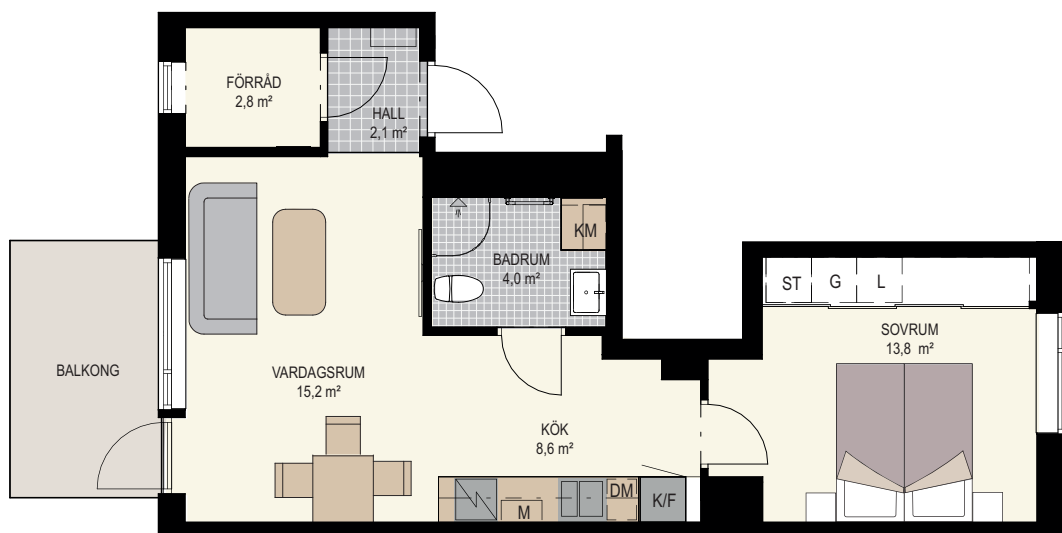

Amhult Kv. Hercules

TORSLANDA : GÖTEBORG

Lägenhet nr C10 / C1301

2 rum och kök. 47,4 m²

- G garderob
- L linneskåp
- ST städskap
- K kyl
- F frys
- DM diskmaskin
- M micro
- TM tvättmaskin
- TT torktumlare
- KM kombimaskin
- ☒ spis/ugn