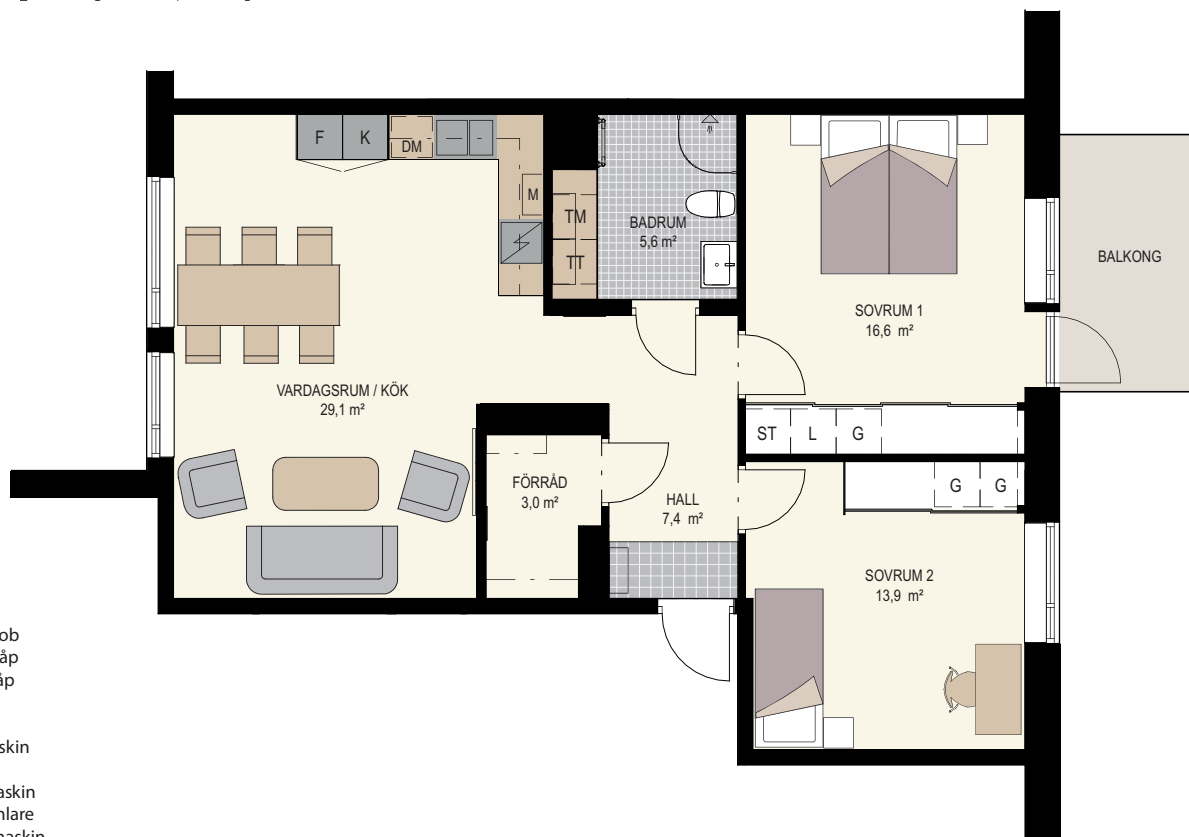

3 rum och kök. 78,3 m²

- G garderob
- L linneskåp
- ST städsåp
- K kyl
- F frys
- DM diskmaskin
- M micro
- TM tvättmaskin
- TT torktumlare
- KM kombimaskin
- spis/ugn

Fasad mot norr

Fasad mot väster

Fasad mot öster