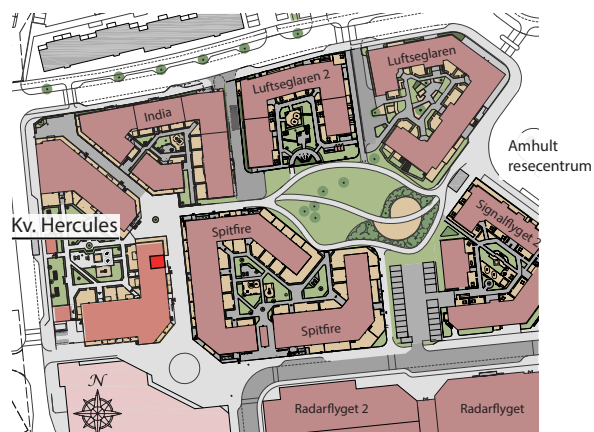

Amhult Kv. Hercules

TORSLANDA : GÖTEBORG

Lägenhet nr C12 / C1303

1 rum och kök. 30,0 m²

- G garderob
- L linneskåp
- ST städskap
- K kyl
- F frys
- DM diskmaskin
- M micro
- TM tvättmaskin
- TT torktumlare
- KM kombimaskin
- ☒ spis/ugn