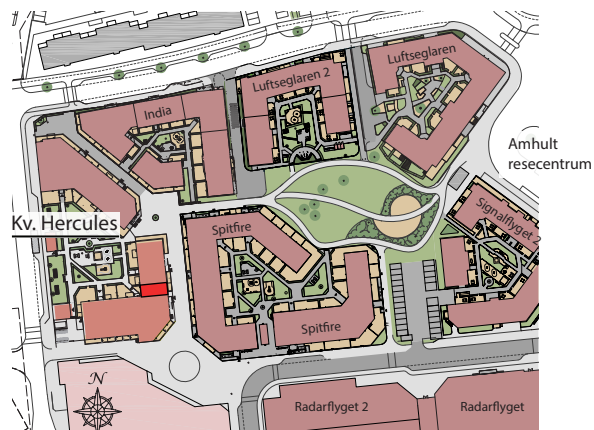

Amhult Kv. Hercules

TORSLANDA : GÖTEBORG

Lägenhet nr D01 / D1001

3 rum och kök. 71,1 m²

- G garderob
- L linneskåp
- ST städsåkåp
- K kyl
- F frys
- DM diskmaskin
- M micro
- TM tvättmaskin
- TT torktumlare
- KM kombimaskin
- ☒ spis/ugn