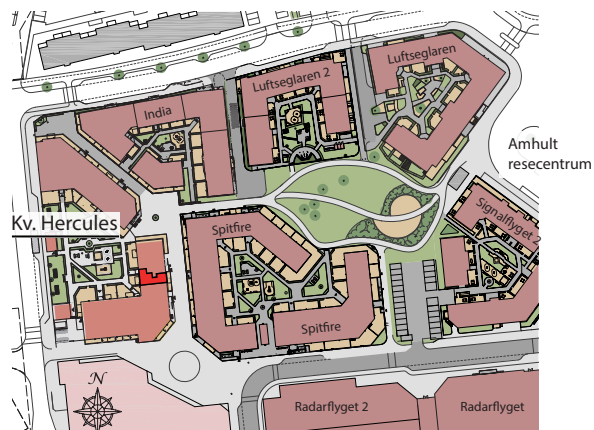

Fasad mot norr

Fasad mot väster

Fasad mot öster

Översikt med lägenhetens placering.

Amhult Kv. Hercules

TORSLANDA : GÖTEBORG

Lägenhet nr C08 / C1202

5 rum och kök. 103,7 m²