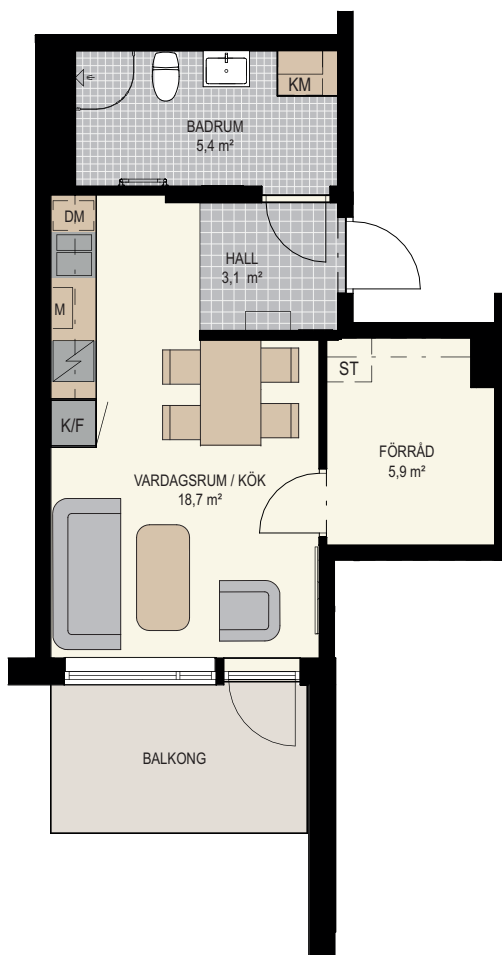

3 rum och kök. 78,3 m²

- G garderob
- L linneskåp
- ST städskåp
- K kyl
- F frys
- DM diskmaskin
- M micro
- TM tvättmaskin
- TT torktumlare
- KM kombimaskin
- ☒ spis/ugn

Fasad mot norr

Fasad mot väster

Fasad mot öster

2 rum och kök. 82,5 m²

- G garderob
- L linneskåp
- ST städskap
- K kyl
- F frys
- DM diskmaskin
- M micro
- TM tvättmaskin
- TT torktumlare
- KM kombimaskin
- ☒ spis/ugn

Fasad mot väster

Fasad mot söder

1 rum och kök. 35,0 m²

- G garderob
- L linneskåp
- ST städskåp
- K kyl
- F frys
- DM diskmaskin
- M micro
- TM tvättmaskin
- TT torktumlare
- KM kombimaskin
- ☒ spis/ugn

Fasad mot norr

Fasad mot väster

Fasad mot öster