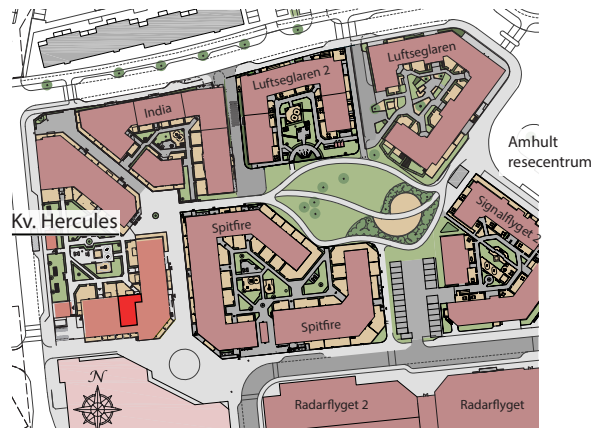

Fasad mot öster

Översikt med lägenhetens placering.

Amhult Kv. Hercules

TORSLANDA : GÖTEBORG

Lägenhet nr D20 / D1402

2 rum och kök. 66,7 m²

- G garderob
- L linneskåp
- ST städskap
- K kyl
- F frys
- DM diskmaskin
- M micro
- TM tvättmaskin
- TT torktumlare
- KM kombimaskin
- ☒ spis/ugn