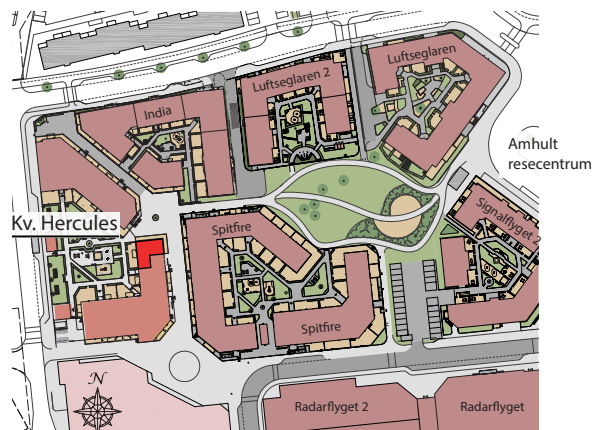

Amhult Kv. Hercules

TORSLANDA : GÖTEBORG

Lägenhet nr C08 / C1202

5 rum och kök. 103,7 m²

- G garderob
- L linneskåp
- ST städskap
- K kyl
- F frys
- DM diskmaskin
- M micro
- TM tvättmaskin
- TT torktumlare
- KM kombimaskin
- ☒ spis/ugn