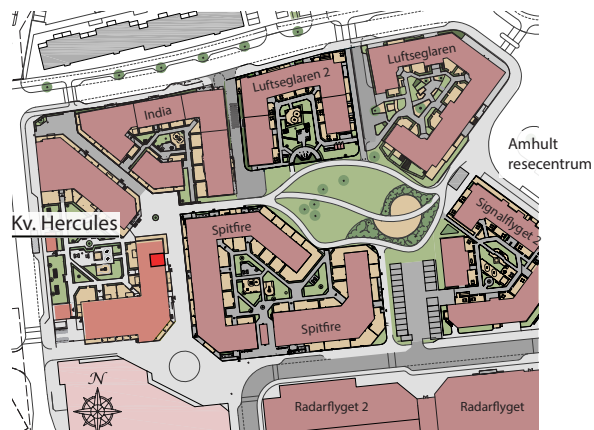

Amhult Kv. Hercules

TORSLANDA : GÖTEBORG

Lägenhet nr C02 / C1002

1 rum och kök. 30,0 m²

- G garderob
- L linneskåp
- ST städskap
- K kyl
- F frys
- DM diskmaskin
- M micro
- TM tvättmaskin
- TT torktumlare
- KM kombimaskin
- ☒ spis/ugn