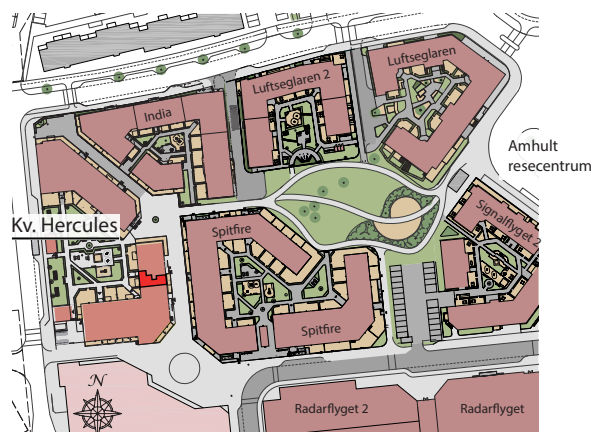

Amhult Kv. Hercules

TORSTRANDA : GÖTEBORG

Lägenhet nr C04 / C1101

2 rum och kök. 47,2 m²

- G garderob
- L linneskåp
- ST städskap
- K kyl
- F frys
- DM diskmaskin
- M micro
- TM tvättmaskin
- TT torktumlare
- KM kombimaskin
- ☒ spis/ugn