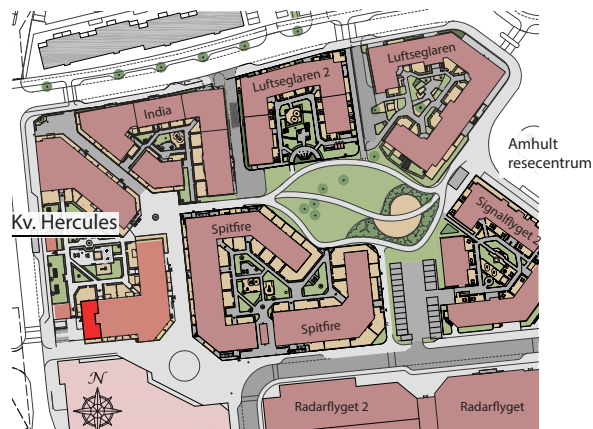

Fasad mot norr