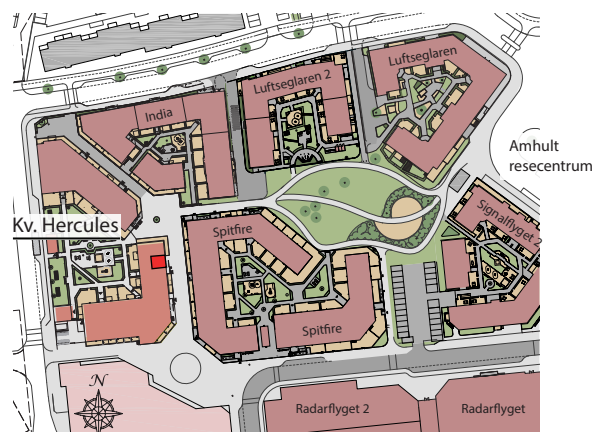

Fasad mot norr

Fasad mot väster

Fasad mot öster

Översikt med lägenhetens placering.

Amhult Kv. Hercules

TORSLANDA : GÖTEBORG

Lägenhet nr C10 / C1301

2 rum och kök. 47,4 m²