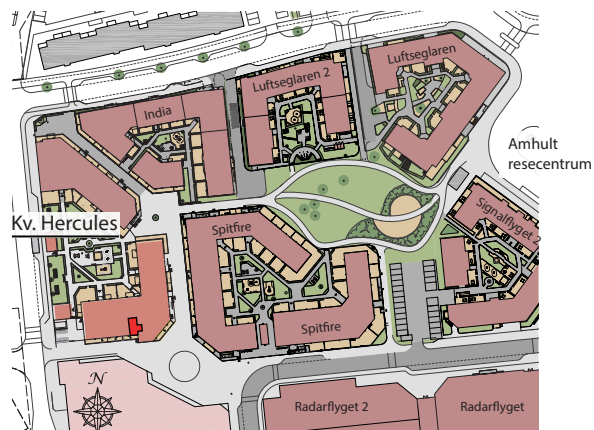

Amhult Kv. Hercules

TORSLANDA : GÖTEBORG

Lägenhet nr D07 / D1102

1 rum och kök. 35,0 m²

- G garderob
- L linneskåp
- ST städskåp
- K kyl
- F frys
- DM diskmaskin
- M micro
- TM tvättmaskin
- TT torktumlare
- KM kombimaskin
- ☒ spis/ugn