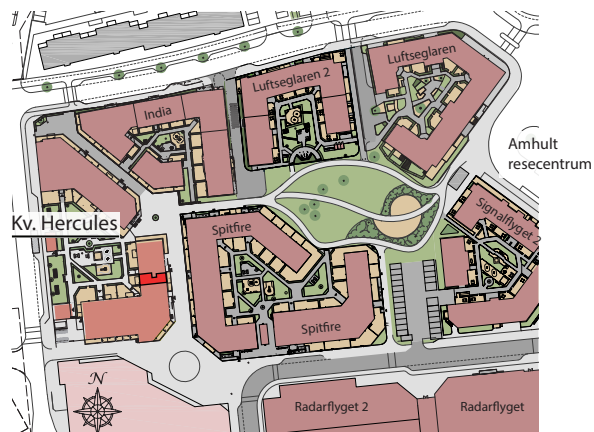

Fasad mot norr

Fasad mot väster

Fasad mot öster

Översikt med lägenhetens placering.

Amhult Kv. Hercules

TORSTRANDA : GÖTEBORG

Lägenhet nr C04 / C1101

2 rum och kök. 47,2 m²