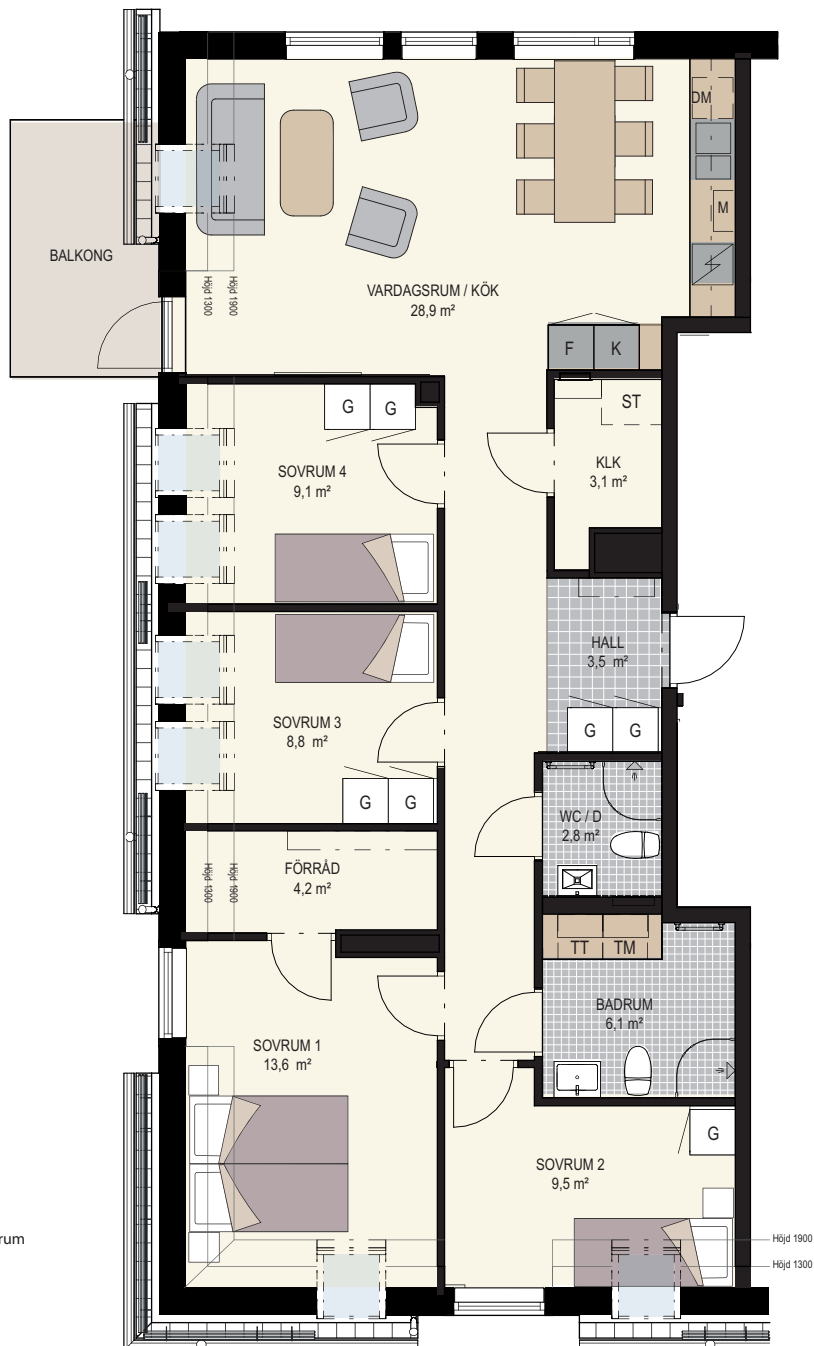

Amhult Kv. Hercules

TORSLANDA : GÖTEBORG

Lägenhet nr E07 / E1201

5 rum och kök. 105,7 m²

- G garderob
- L linneskåp
- ST städskap
- K kyl
- F frys
- DM diskmaskin
- M micro
- TM tvättmaskin
- TT torktumlare
- KM kombimaskin
- ☒ spis/ugn