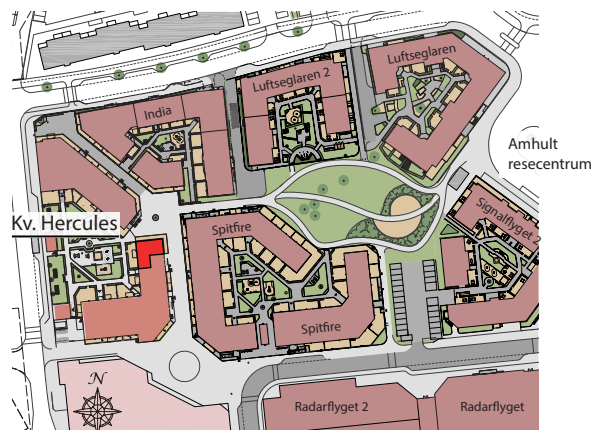

Fasad mot norr

Fasad mot väster

Fasad mot öster

Översikt med lägenhetens placering.

Amhult Kv. Hercules

TORSLANDA : GÖTEBORG

Lägenhet nr C12 / C1303

1 rum och kök. 30,0 m²