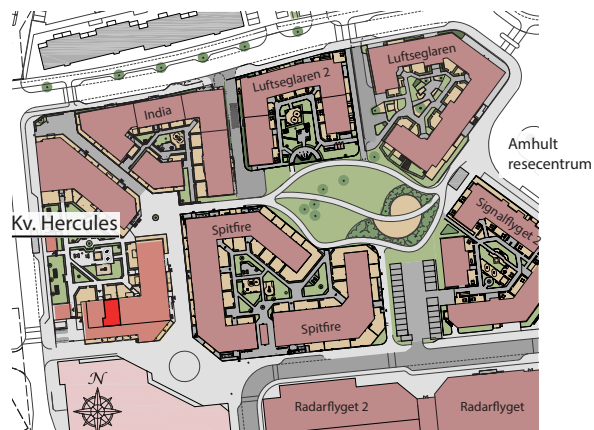

Översikt med lägenhetens placering.