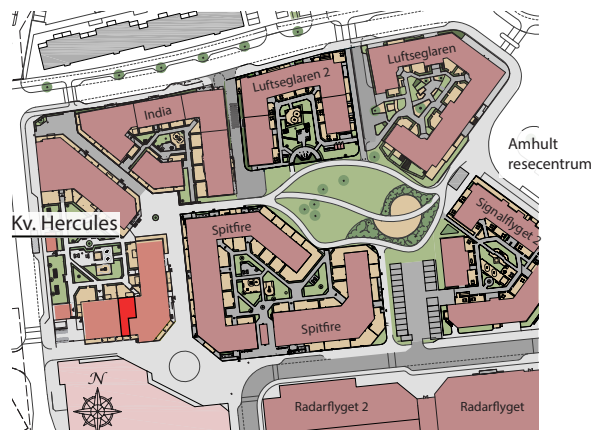

Amhult Kv. Hercules

TORSLANDA : GÖTEBORG

Lägenhet nr D05 / D1005

2 rum och kök. 82,5 m²

- G garderob
- L linneskåp
- ST städskap
- K kyl
- F frys
- DM diskmaskin
- M micro
- TM tvättmaskin
- TT torktumlare
- KM kombimaskin
- ☒ spis/ugn