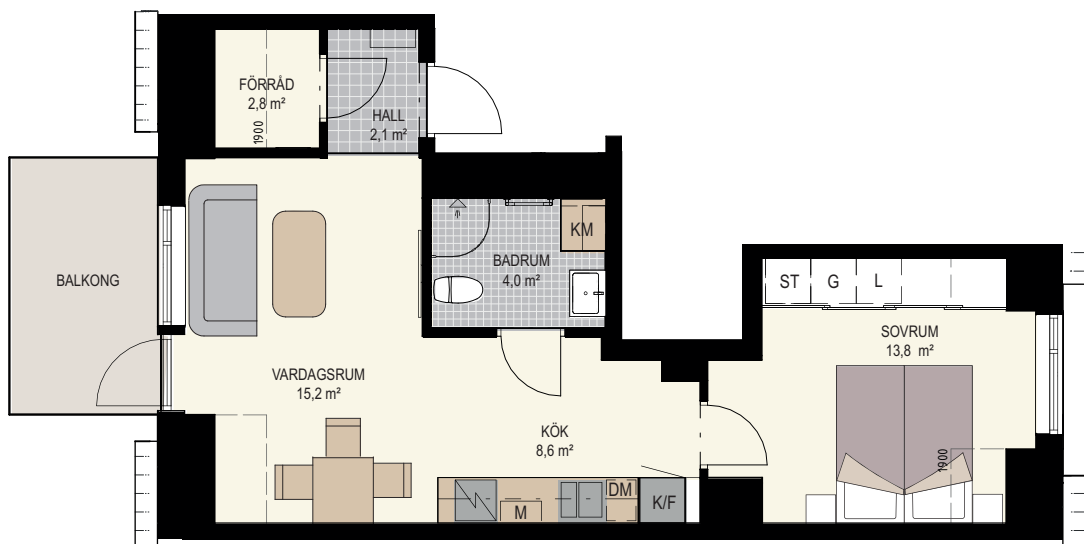

Amhult Kv. Hercules

TORSLANDA : GÖTEBORG

Lägenhet nr C13 / C1401

2 rum och kök. 45,0 m²

- G garderob
- L linneskåp
- ST städskap
- K kyl
- F frys
- DM diskmaskin
- M micro
- TM tvättmaskin
- TT torktumlare
- KM kombimaskin
- ☒ spis/ugn