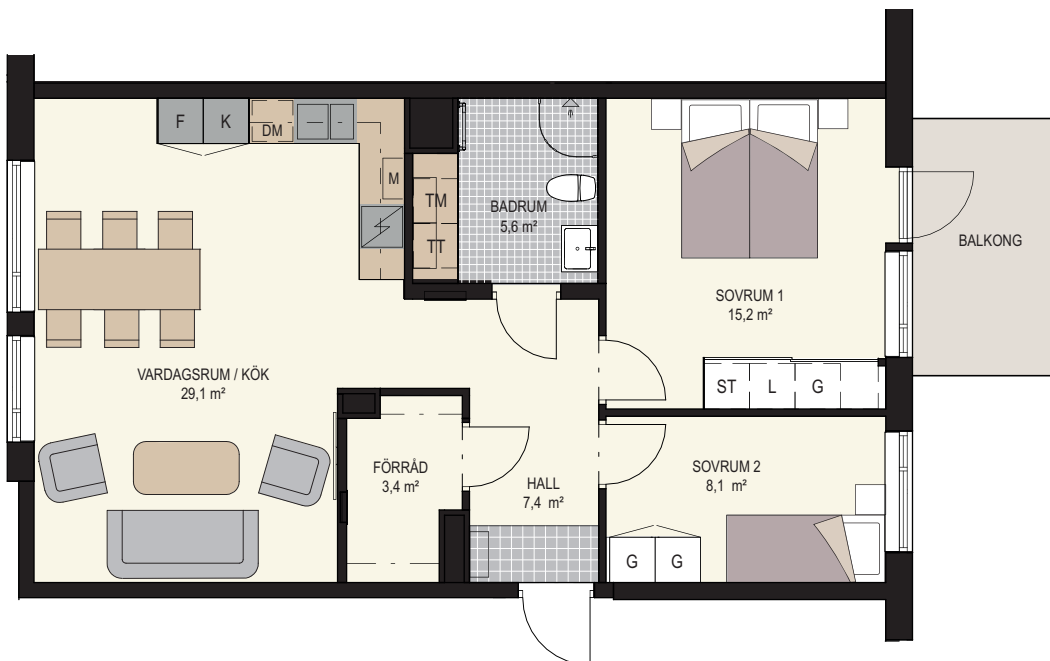

3 rum och kök. 71,1 m²

- G garderob
- L linneskåp
- ST städsåp
- K kyl
- F frys
- DM diskmaskin
- M micro
- TM tvättmaskin
- TT torktumlare
- KM kombimaskin
- spis/ugn

Fasad mot norr

Fasad mot väster

Fasad mot öster