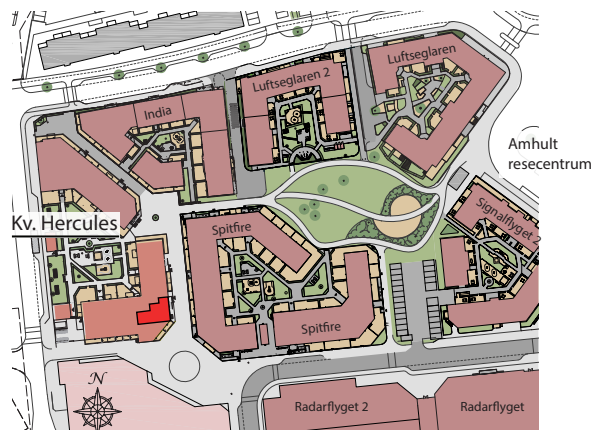

Fasad mot söder

Översikt med lägenhetens placering.

Amhult Kv. Hercules

TORSLANDA : GÖTEBORG

Lägenhet nr E01 / E1001

2 rum och kök. 77,2 m²

- G garderob
- L linneskåp
- ST städskap
- K kyl
- F frys
- DM diskmaskin
- M micro
- TM tvättmaskin
- TT torktumlare
- KM kombimaskin
- ☒ spis/ugn