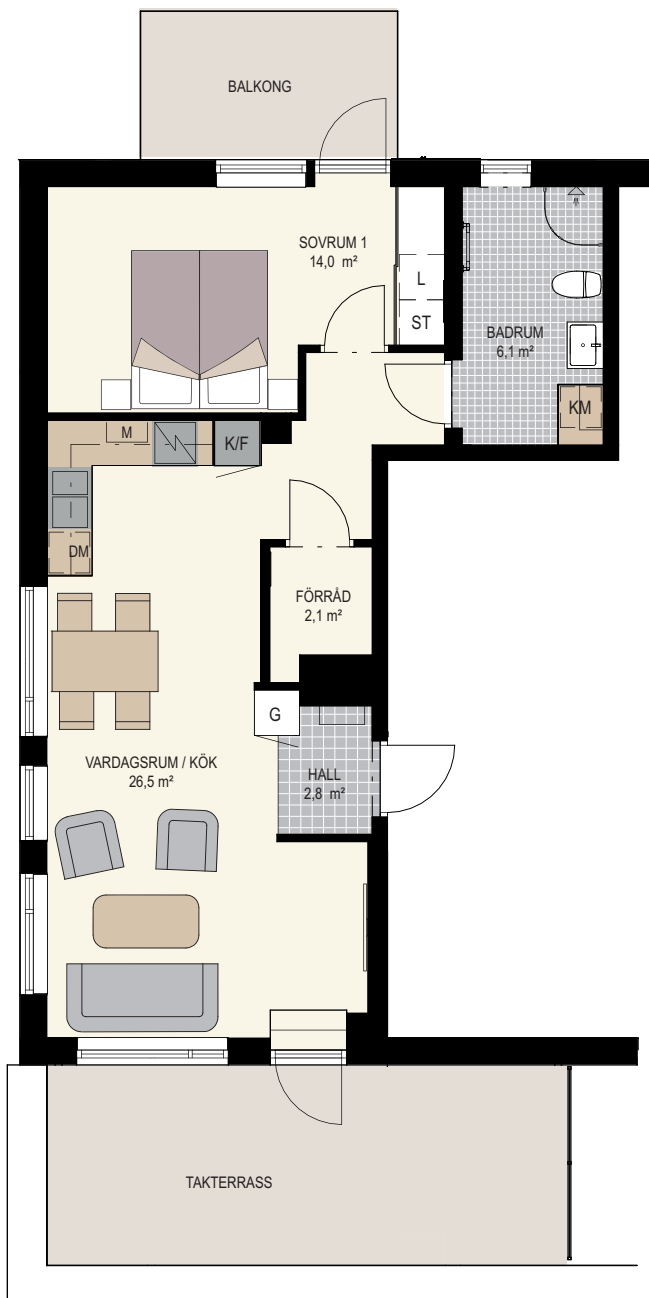

2 rum och kök. 58,2 m²

- G garderob
- L linneskåp
- ST städskap
- K kyl
- F frys
- DM diskmaskin
- M micro
- TM tvättmaskin
- TT torktumlare
- KM kombimaskin
- ☒ spis/ugn

Fasad mot väster

fasad mot söder