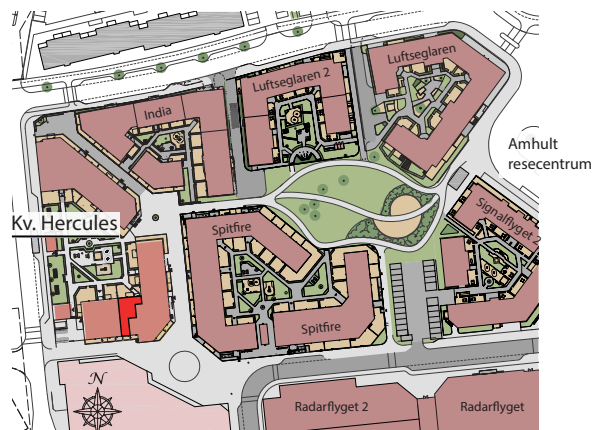

Amhult Kv. Hercules

TORSLANDA : GÖTEBORG

Lägenhet nr D13 / D1203

3 rum och kök. 89,5 m²

- G garderob
- L linneskåp
- ST städsåkåp
- K kyl
- F frys
- DM diskmaskin
- M micro
- TM tvättmaskin
- TT torktumlare
- KM kombimaskin
- ☒ spis/ugn