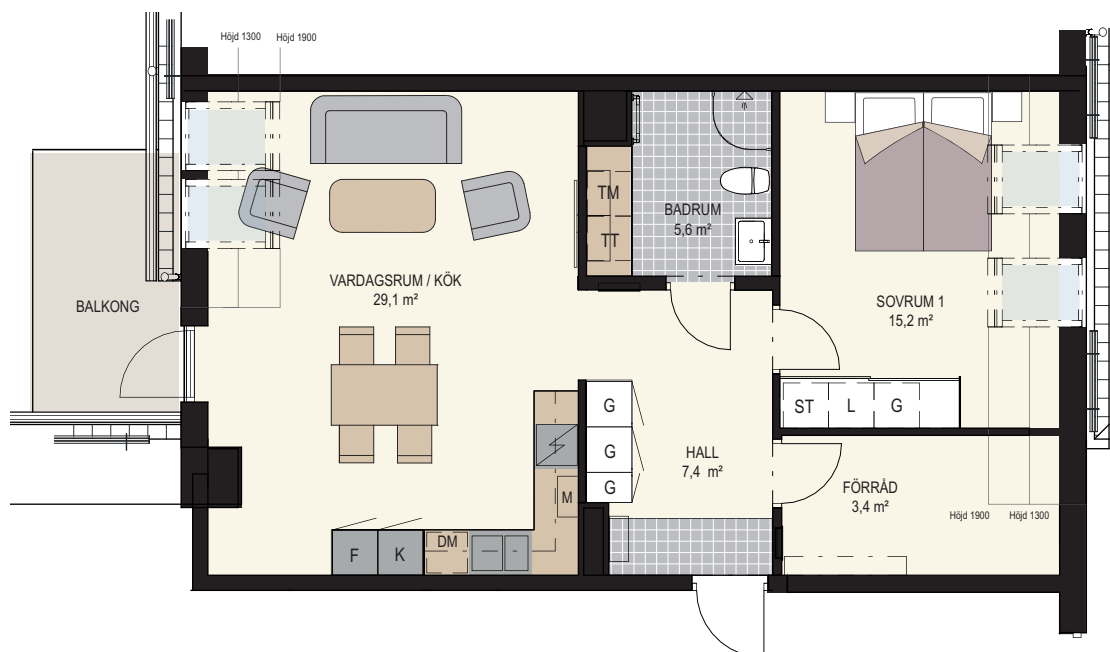

Fasad mot öster

Översikt med lägenhetens placering.

Amhult Kv. Hercules

TORSLANDA : GÖTEBORG

Lägenhet nr D20 / D1402

2 rum och kök. 66,7 m²

- G garderob
- L linneskåp
- ST städskap
- K kyl
- F frys
- DM diskmaskin
- M micro
- TM tvättmaskin
- TT torktumlare
- KM kombimaskin
- ☒ spis/ugn