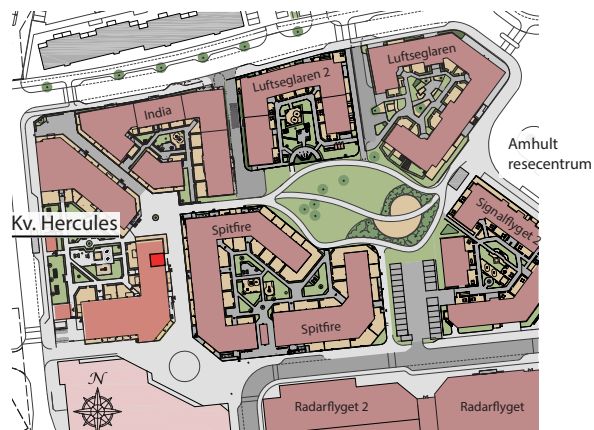

Amhult Kv. Hercules

TORSLANDA : GÖTEBORG

Lägenhet nr C06 / C1103

1 rum och kök. 30,0 m²

- G garderob
- L linneskåp
- ST städskap
- K kyl
- F frys
- DM diskmaskin
- M micro
- TM tvättmaskin
- TT torktumlare
- KM kombimaskin
- ☒ spis/ugn