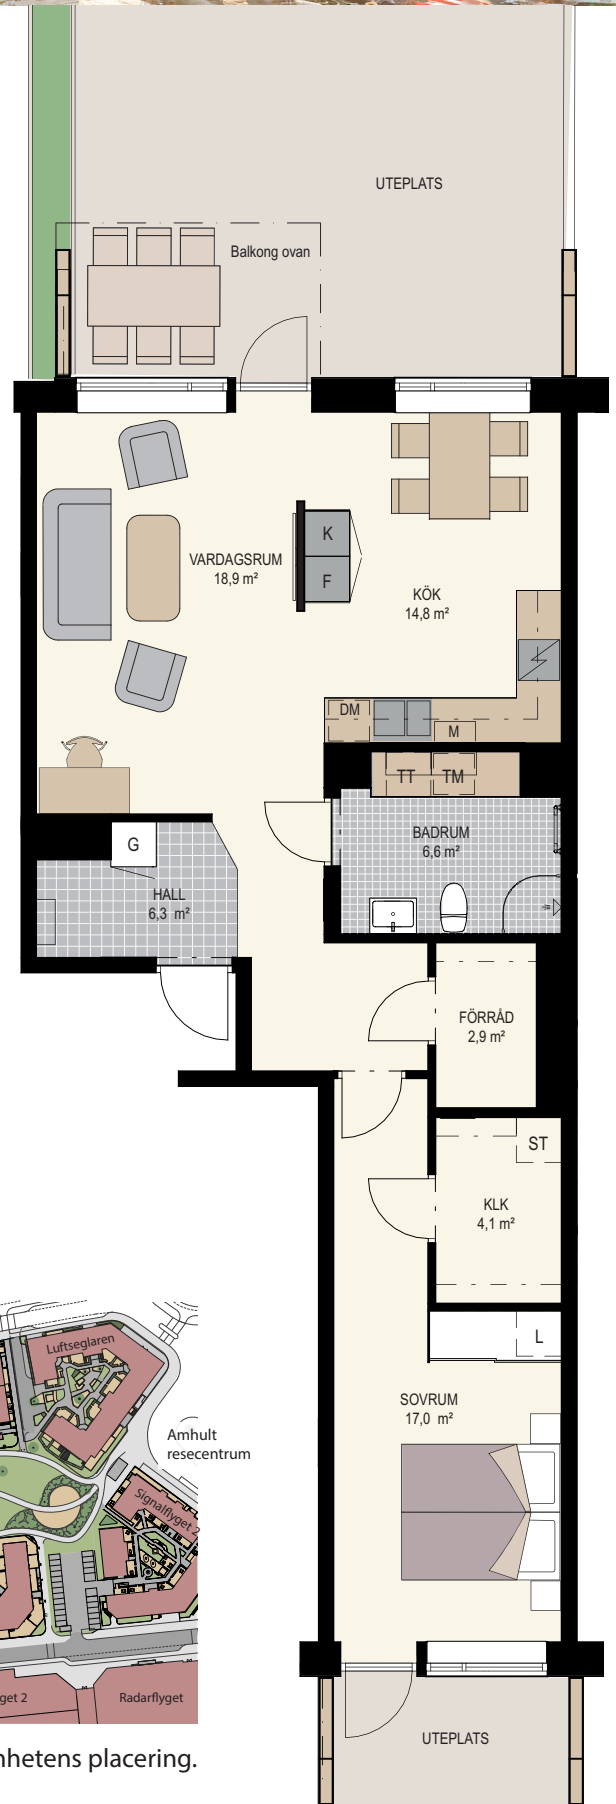

Fasad mot söder

Översikt med lägenhetens placering.

Amhult Kv. Hercules

TORSLANDA : GÖTEBORG

Lägenhet nr E01 / E1001

2 rum och kök. 77,2 m²

- G garderob
- L linneskåp
- ST städskap
- K kyl
- F frys
- DM diskmaskin
- M micro
- TM tvättmaskin
- TT torktumlare
- KM kombimaskin
- ☒ spis/ugn