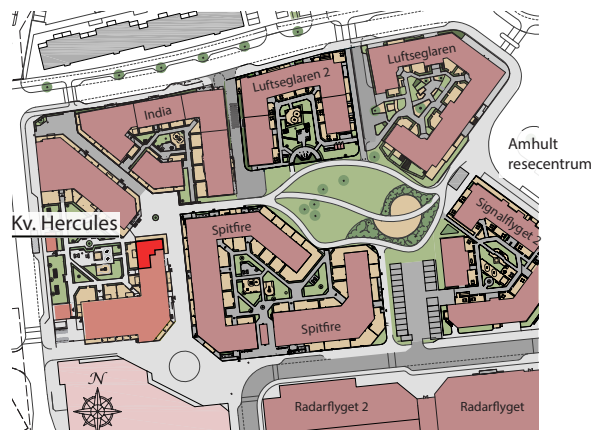

Amhult Kv. Hercules

TORSLANDA : GÖTEBORG

Lägenhet nr C14 / C1402

3 rum och kök. 85,3 m²

- G garderob
- L linneskåp
- ST städskap
- K kyl
- F frys
- DM diskmaskin
- M micro
- TM tvättmaskin
- TT torktumlare
- KM kombimaskin
- ☒ spis/ugn