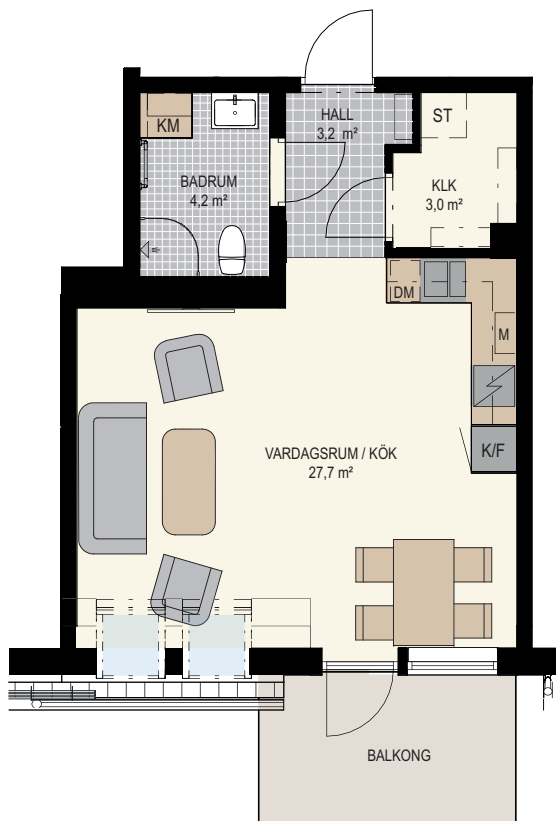

Översikt med lägenhetens placering.

Amhult Kv. Hercules

TORSLANDA : GÖTEBORG

Lägenhet nr E09 / E1203

1 rum och kök. 38,9 m²

- G garderob
- L linneskåp
- ST städskap
- K kyl
- F frys
- DM diskmaskin
- M micro
- TM tvättmaskin
- TT torktumlare
- KM kombimaskin
- spis/ugn