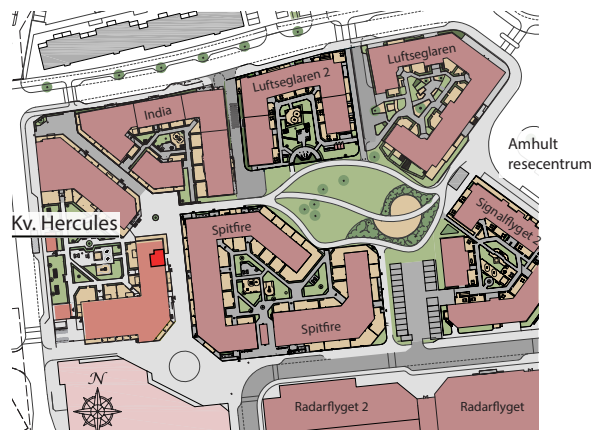

Fasad mot norr

Fasad mot väster

Fasad mot öster

Översikt med lägenhetens placering.

Amhult Kv. Hercules

TORSLANDA : GÖTEBORG

Lägenhet nr D01 / D1001

3 rum och kök. 71,1 m²