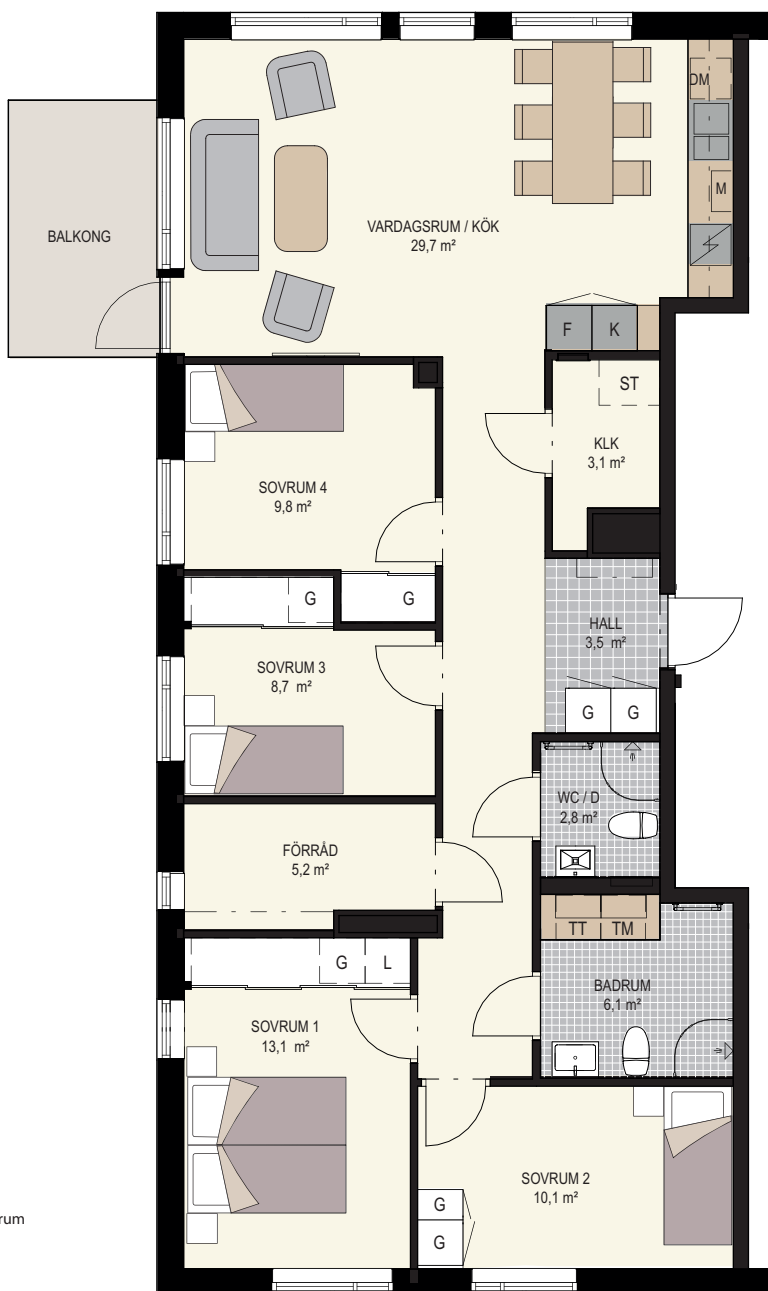

Amhult Kv. Hercules

TORSTRANDÅ : GÖTEBORG

Lägenhet nr E04 / E1101

5 rum och kök. 109,8 m²

- G garderob
- L linneskåp
- ST städskap
- K kyl
- F frys
- DM diskmaskin
- M micro
- TM tvättmaskin
- TT torktumlare
- KM kombimaskin
- ☒ spis/ugn