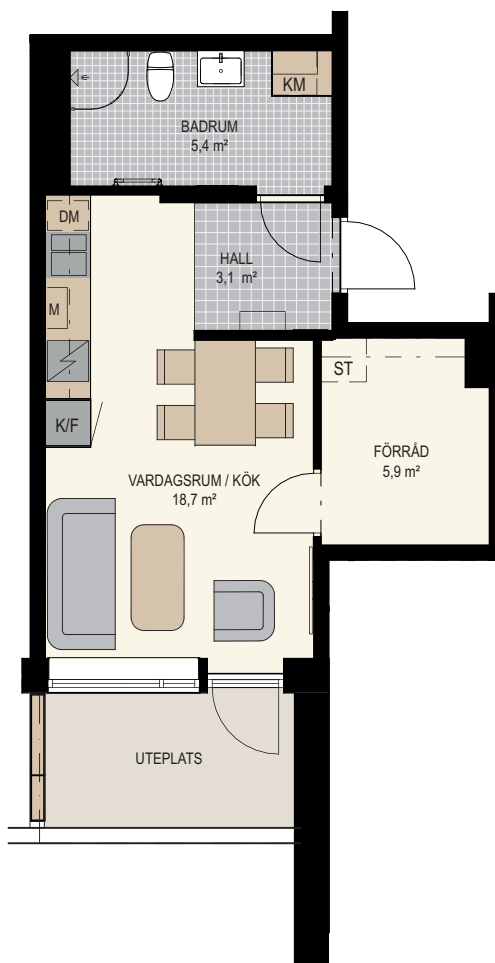

3 rum och kök. 78,3 m²

- G garderob
- L linneskåp
- ST städskåp
- K kyl
- F frys
- DM diskmaskin
- M micro
- TM tvättmaskin
- TT torktumlare
- KM kombimaskin
- ☒ spis/ugn

Fasad mot norr

Fasad mot väster

Fasad mot öster

Fasad mot söder

Översikt med lägenhetens placering.

Amhult Kv. Hercules

TORSLANDA : GÖTEBORG

Lägenhet nr D04 / D1004

1 rum och kök. 35,0 m²

- G garderob
- L linneskåp
- ST städskåp
- K kyl
- F frys
- DM diskmaskin
- M micro
- TM tvättmaskin
- TT torktumlare
- KM kombimaskin
- ☒ spis/ugn

2 rum och kök. 82,5 m²

- G garderob
- L linneskåp
- ST städskap
- K kyl
- F frys
- DM diskmaskin
- M micro
- TM tvättmaskin
- TT torktumlare
- KM kombimaskin
- ☒ spis/ugn

Fasad mot väster

Fasad mot söder