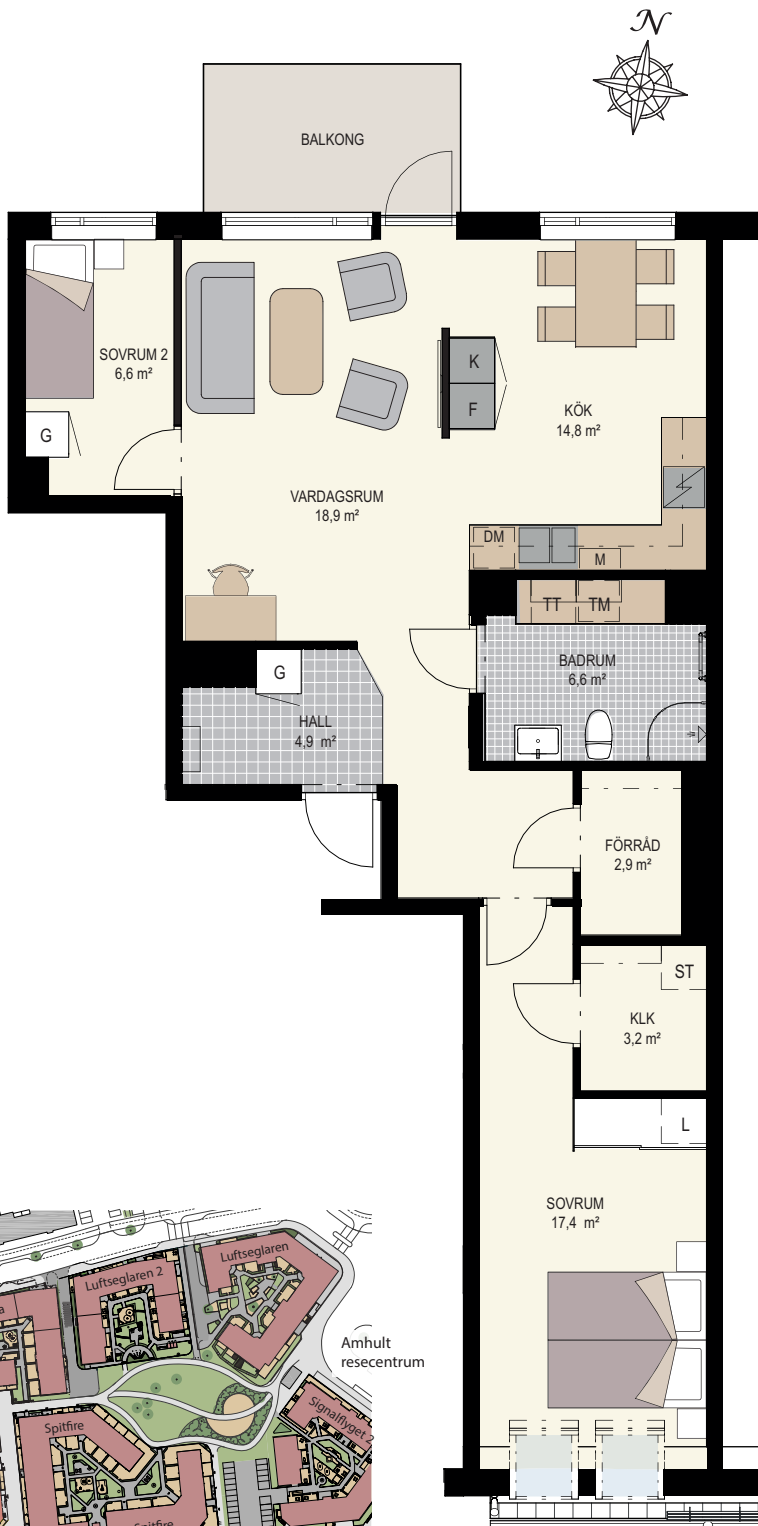

Amhult Kv. Hercules

TORSLANDA : GÖTEBORG

Lägenhet nr E08 / E1202

3 rum och kök. 83,6 m²

- G garderob
- L linneskåp
- ST städskåp
- K kyl
- F frys
- DM diskmaskin
- M micro
- TM tvättmaskin
- TT torktumlare
- KM kombimaskin
- spis/ugn