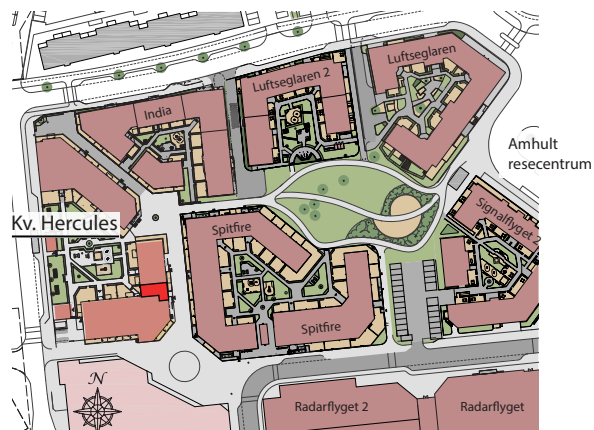

Amhult Kv. Hercules

TORSLANDA : GÖTEBORG

Lägenhet nr D09 / D1104

3 rum och kök. 78,3 m²

- G garderob
- L linneskåp
- ST städsåp
- K kyl
- F frys
- DM diskmaskin
- M micro
- TM tvättmaskin
- TT torktumlare
- KM kombimaskin
- spis/ugn