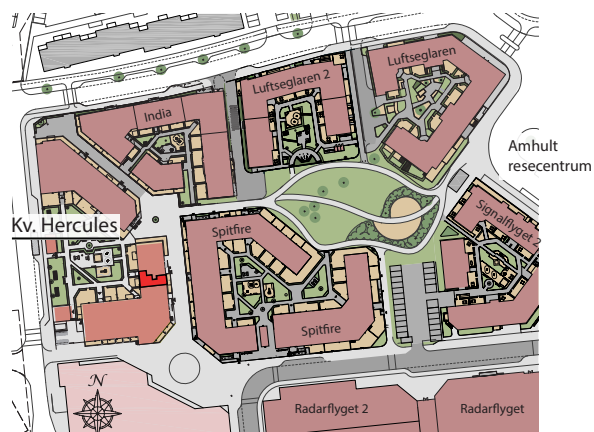

Fasad mot norr

Fasad mot väster

Fasad mot öster

Översikt med lägenhetens placering.

Amhult Kv. Hercules

TORSLANDA : GÖTEBORG

Lägenhet nr C14 / C1402

3 rum och kök. 85,3 m²