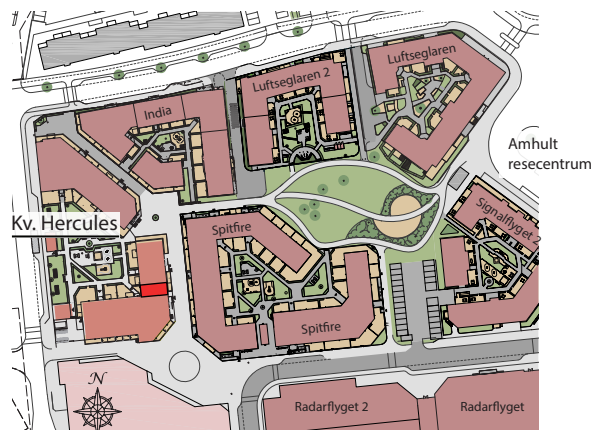

Fasad mot söder

Översikt med lägenhetens placering.

Amhult Kv. Hercules

TORSLANDA : GÖTEBORG

Lägenhet nr D18 / D1303

4 rum och kök. 93,9 m²

- G garderob
- L linneskåp
- ST städskap
- K kyl
- F frys
- DM diskmaskin
- M micro
- TM tvättmaskin
- TT torktumlare
- KM kombimaskin
- spis/ugn